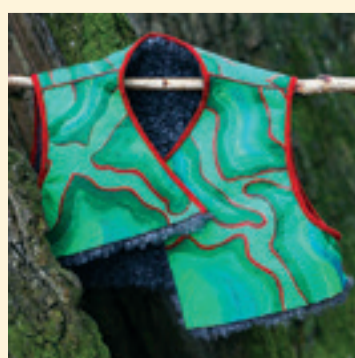

b

Birte Mahlau

Figurentheater

dasschattentheater@versanet.de
www.das-schattentheater.de

Das Schattentheater
Holm 35
Samstag 11-20, Sonntag 11-17

17

a

Kaisa Duus